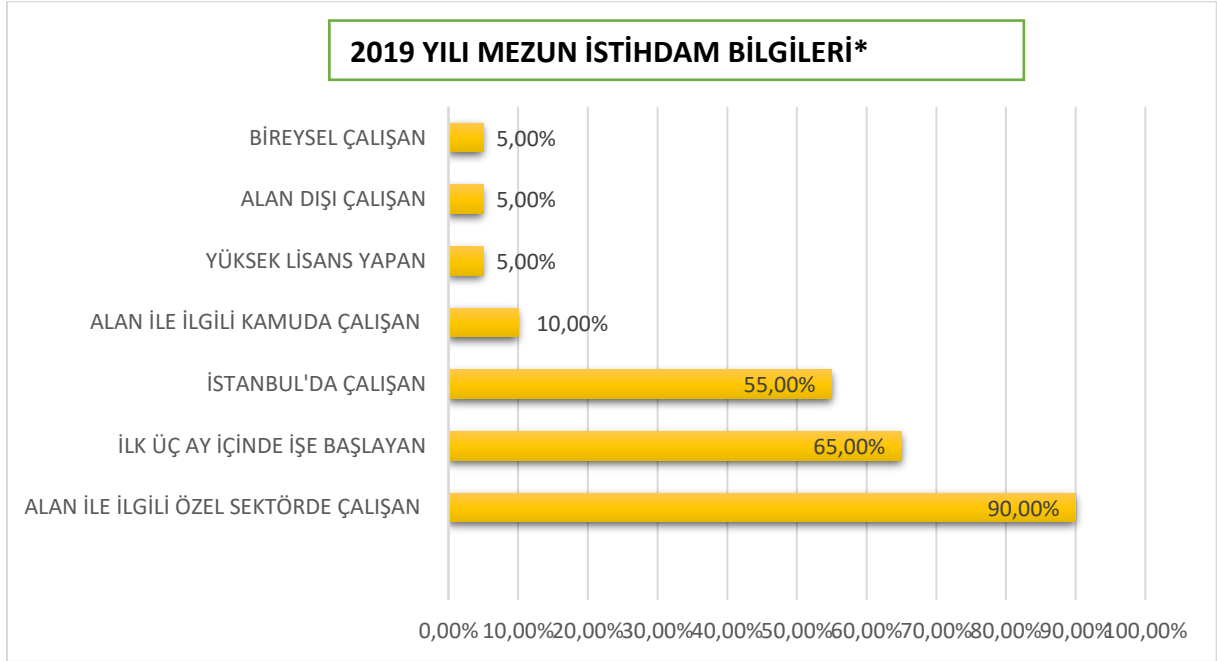

## 2019 YILI MEZUN İSTİHDAM BİLGİLERİ

(Rehberlik ve Psikolojik Danışmanlık)

Veri Tamamlanma Tarihi: 22.11.2019

Mezun Sayısı: 113

Ulaşılan Mezun Oranı: %53

\*Veriler ulaşılan kişilerin istihdam kategorilerini ve bunların yüzdeleri dağılımlarını göstermekte olup; kişiler birden fazla kategoride yer alabilmektedir.